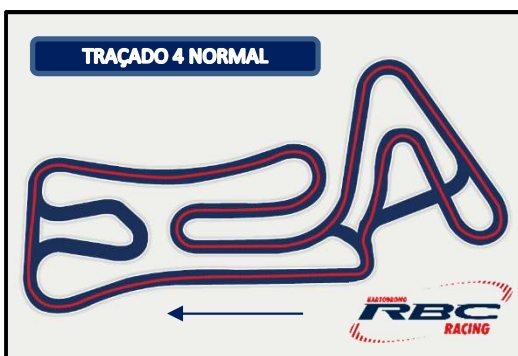

5ª ETAPA: 18/11/2017 - RBC
PRINCIPAL 17:15H – ACESSO 18:05H
TRAÇADO 4 NORMAL